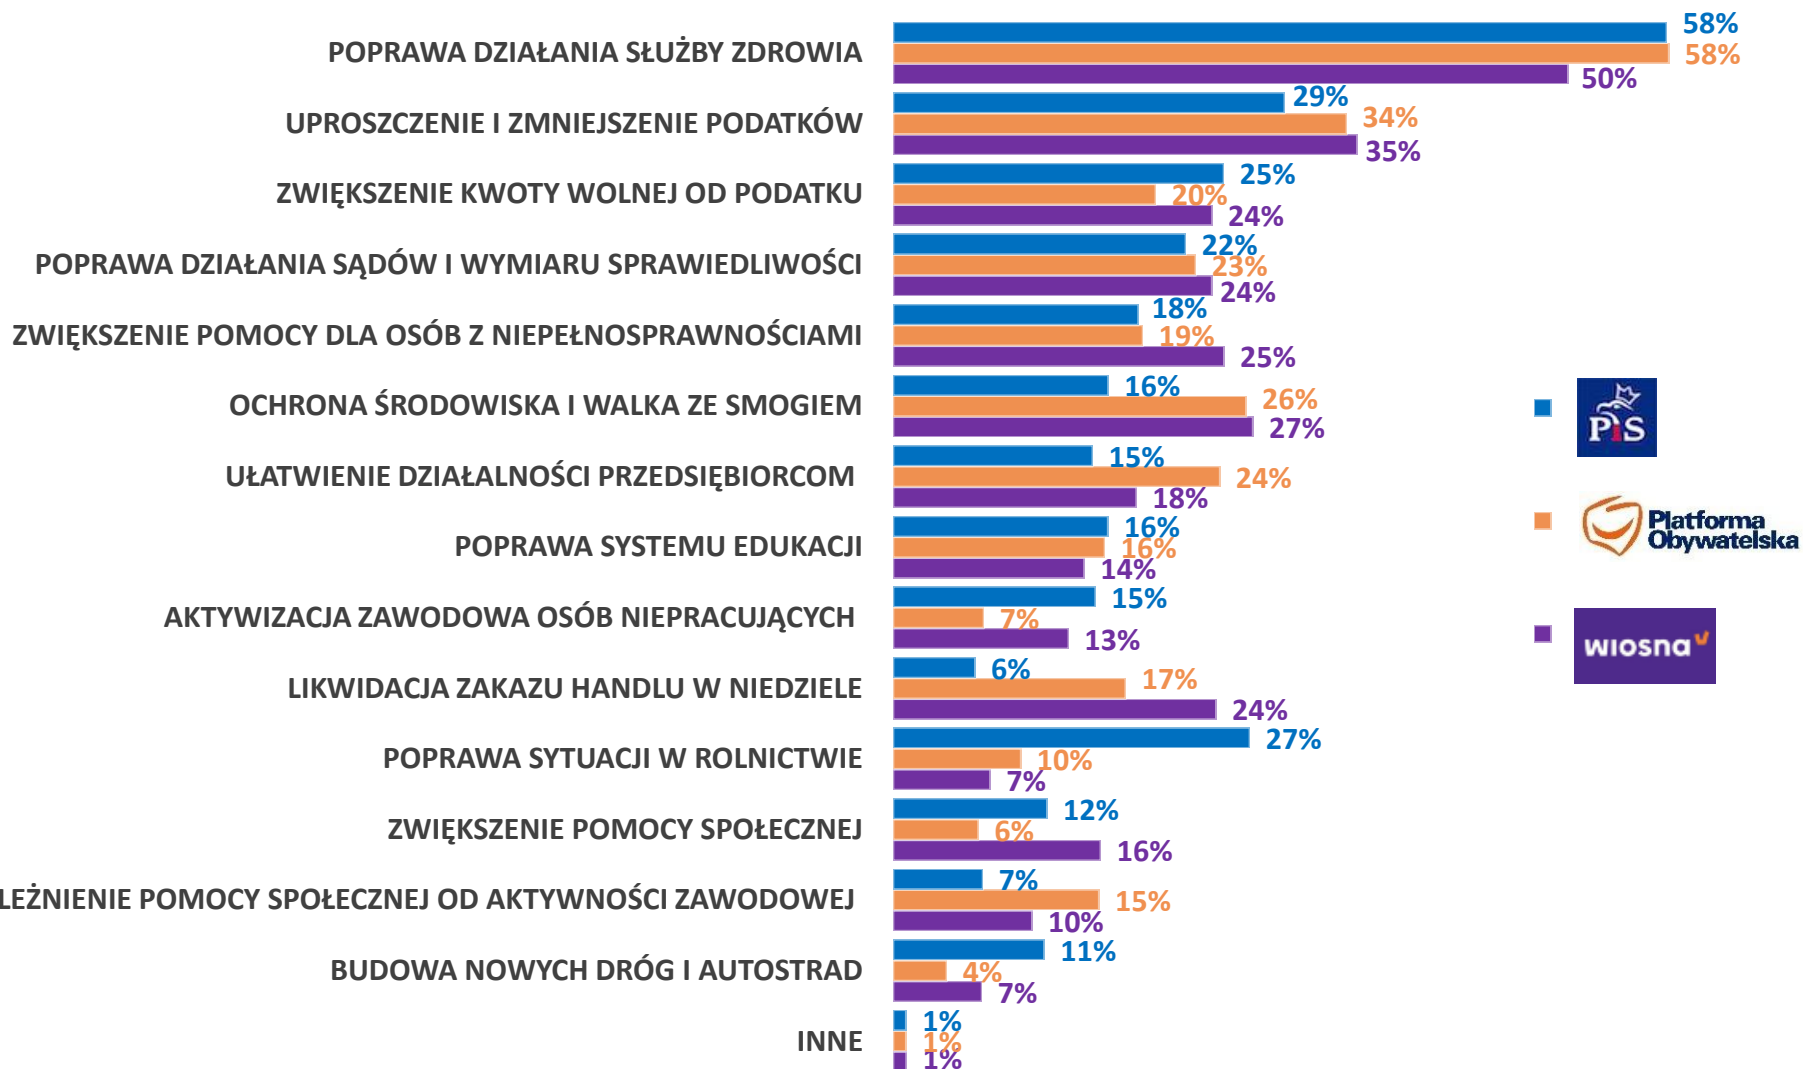

Postawy polityczne Polaków

- luty 2019r. -

ciekaweliczby.pl

Raport prezentuje wyniki badania przeprowadzonego na panelu Ariadna dla serwisu ciekaweliczby.pl.

Próba ogólnopolska losowo-kwotowa N=1063 osób w wieku od 18 lat wzwyż. Kwoty dobrane wg reprezentacji w populacji dla płci, wieku i wielkości miejscowości zamieszkania.

Termin realizacji: 8 - 11 lutego 2019 roku.

Metoda: CAWI.

Wyobraź sobie, że sprawujesz władzę w Polsce. Którymi sprawami społeczno-gospodarczymi zająłbyś się w pierwszej kolejności?

Badani mogli wskazać 3 najważniejsze odpowiedzi lub wpisać inne.

ODPOWIEDZI: WSZYSCY BADANI

Wyobraź sobie, że sprawujesz władzę w Polsce. Którymi sprawami społeczno-gospodarczymi zająłbyś się w pierwszej kolejności?

Badani mogli wskazać 3 najważniejsze odpowiedzi lub wpisać inne.

ODPOWIEDZI: SYMPATYCY PARTII

Wyobraź sobie, że sprawujesz władzę w Polsce. Którymi sprawami społeczno-gospodarczymi zająłbyś się w pierwszej kolejności?

Badani mogli wskazać 3 najważniejsze odpowiedzi lub wpisać inne.