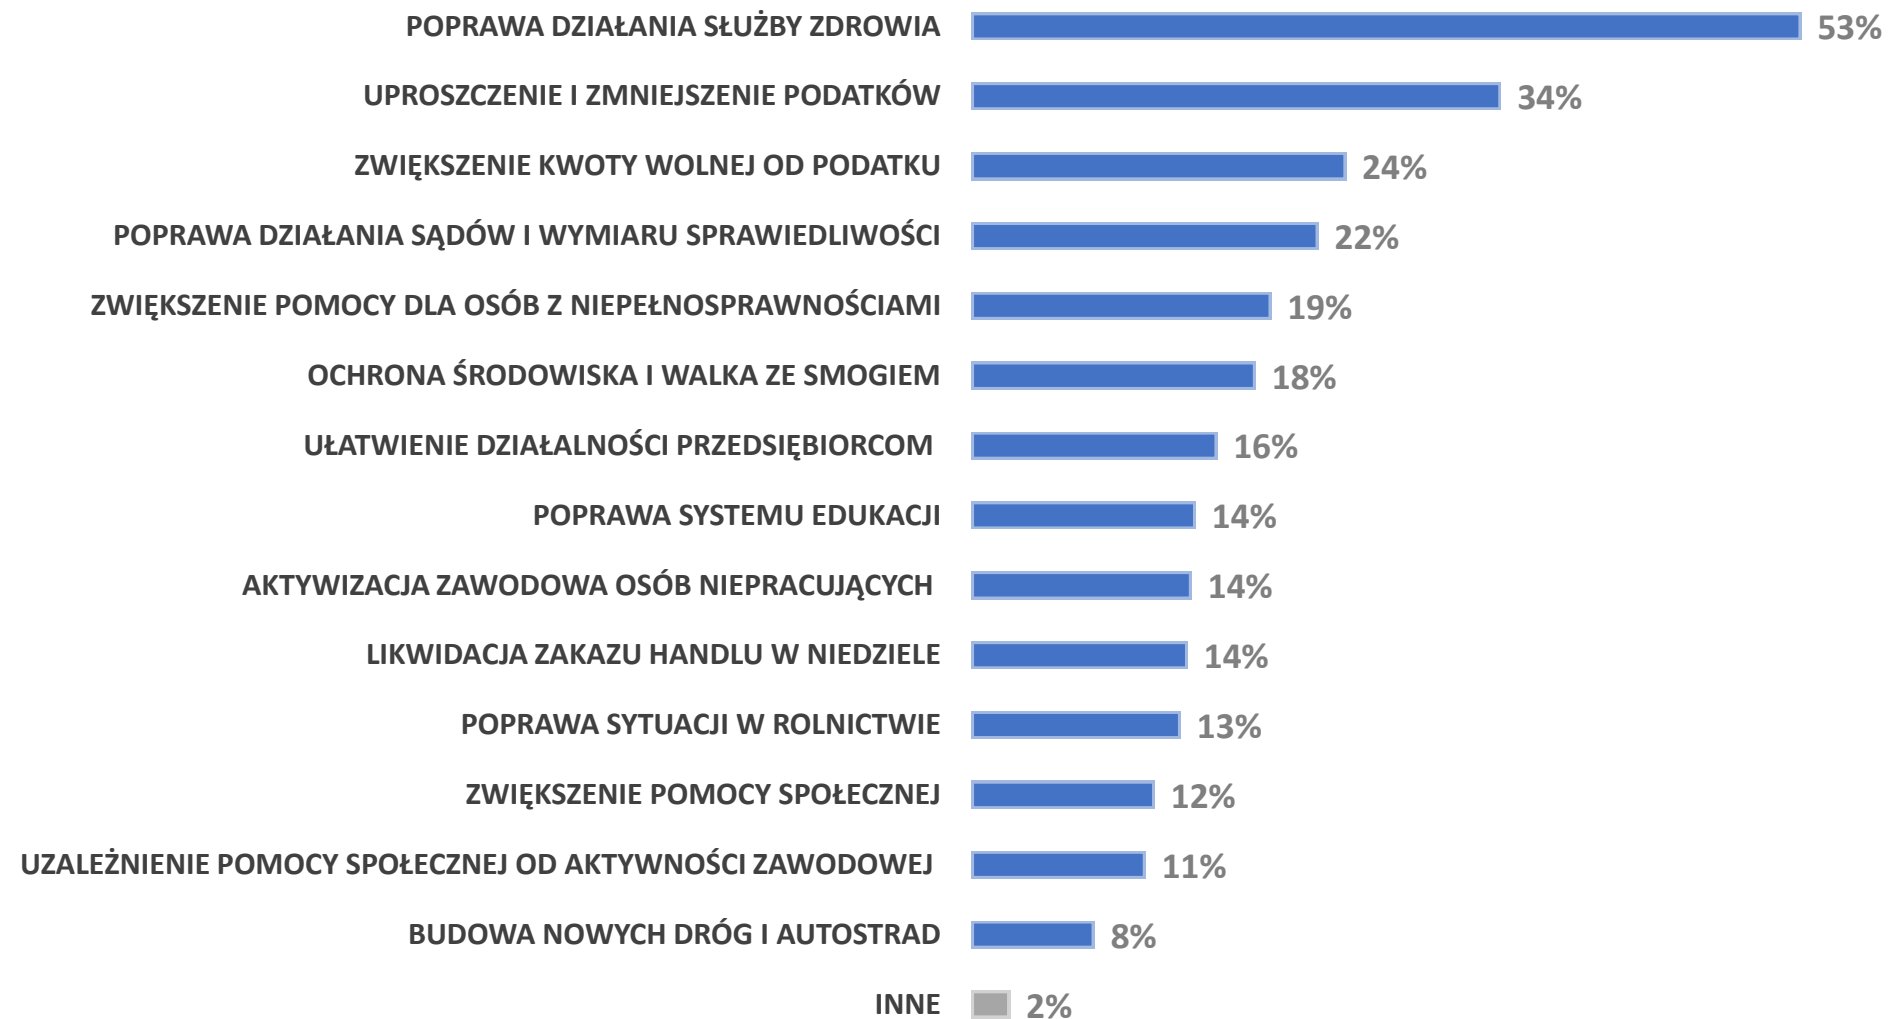

Postawy polityczne Polaków

- luty 2019r. -

ciekaweliczby.pl

Raport prezentuje wyniki badania przeprowadzonego na panelu Ariadna dla serwisu ciekaweliczby.pl.

Próba ogólnopolska losowo-kwotowa N=1063 osób w wieku od 18 lat wzwyż. Kwoty dobrane wg reprezentacji w populacji dla płci, wieku i wielkości miejscowości zamieszkania.

Termin realizacji: 8 - 11 lutego 2019 roku.

Metoda: CAWI.

Wyobraź sobie, że sprawujesz władzę w Polsce. Którymi sprawami społeczno-gospodarczymi zająłbyś się w pierwszej kolejności?

Badani mogli wskazać 3 najważniejsze odpowiedzi lub wpisać inne.

ODPOWIEDZI: WSZYSCY BADANI

Wyobraź sobie, że sprawujesz władzę w Polsce. Którymi sprawami społeczno-gospodarczymi zająłbyś się w pierwszej kolejności?

Badani mogli wskazać 3 najważniejsze odpowiedzi lub wpisać inne.

ODPOWIEDZI: SYMPATYCY PARTII

Wyobraź sobie, że sprawujesz władzę w Polsce. Którymi sprawami społeczno-gospodarczymi zająłbyś się w pierwszej kolejności?

Badani mogli wskazać 3 najważniejsze odpowiedzi lub wpisać inne.